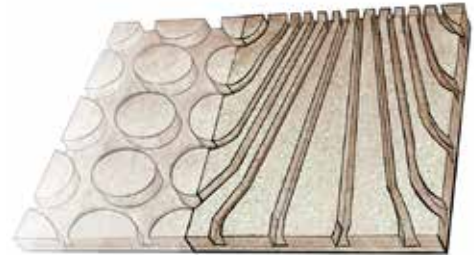

CLIMA CORE

F U S S B O D E N

Clima Core Elemente sind Gipsfaserplatten, die mit präzise gefrästen Kanälen ausgestattet sind, um Fußbodenheizungs- und Kühlschläuche aufzunehmen.

Clima Core Platten bieten eine einfache, energieeffiziente Lösung für wasserbasierte Fußbodenheizung oder -kühlung in Wohngebäuden.

Mit seiner hervorragenden Wärmeleitfähigkeit bietet **Clima Core** ideale Bedingungen für den Einsatz in Niedertemperatursystemen und ermöglicht eine effiziente Energienutzung. Das modulare Design erlaubt eine flexible Anpassung sowohl an Neubauten als auch an Renovierungsprojekte. Die einfache Trockenbauweise ermöglicht besonders kurze Bauzeiten.

Clima Core Bubbles

- Umlenkplattenelement
- Abmessungen: 600 x 600 mm

Clima Core Octopus

- Verteilerplatte für Heizkreiselement
- Abmessungen: 600 x 600 mm

Clima Core Straight

- Rillenplattenelement
- Abmessungen: 600 x 600 mm